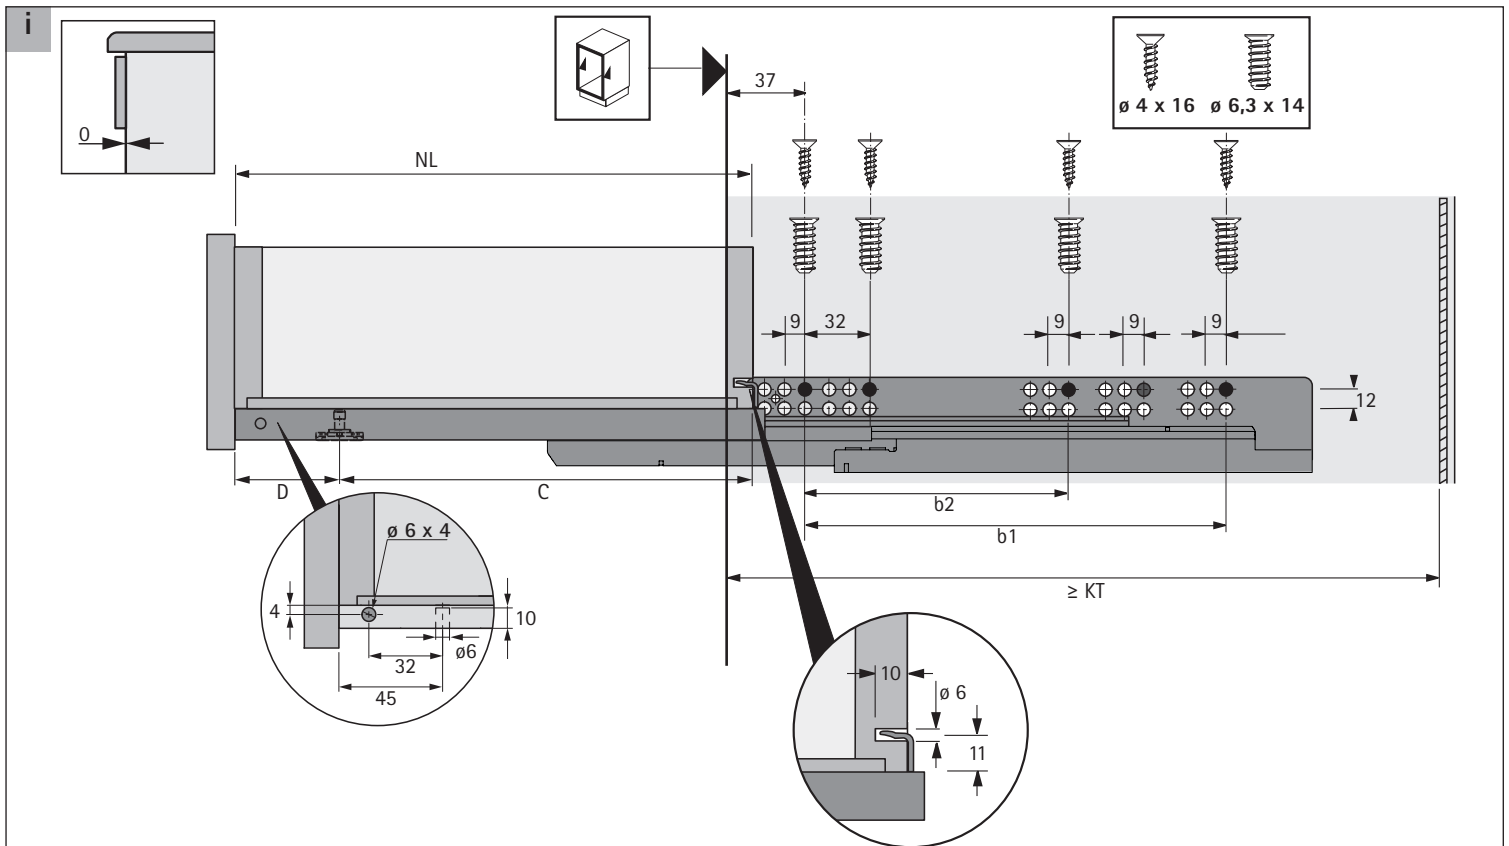

Quadro V6 Silent System

Plug on, EB 20 (≤ 16 mm)

Technik für Möbel

NL mm	≥ KT mm	b1 mm	b2 mm	C mm	D mm
250	263	142	-	205	45
300	313	192	-	255	45
350	363	192	-	305	45
400	413	224	-	355	45
450	463	256	-	405	45
500	513	288	224	455	45