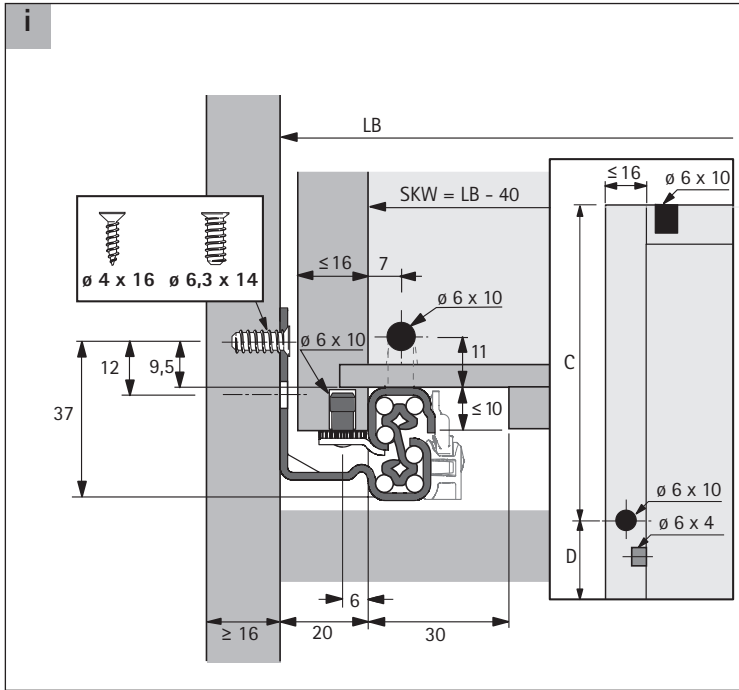

Quadro V6 Silent System

Plug on, EB 20 (≤ 16 mm)

Technik für Möbel

NL mm	≥ KT mm	b1 mm	b2 mm	C mm	D mm
250	263	142	-	205	45
300	313	192	-	255	45
350	363	192	-	305	45
400	413	224	-	355	45
450	463	256	-	405	45
500	513	288	224	455	45