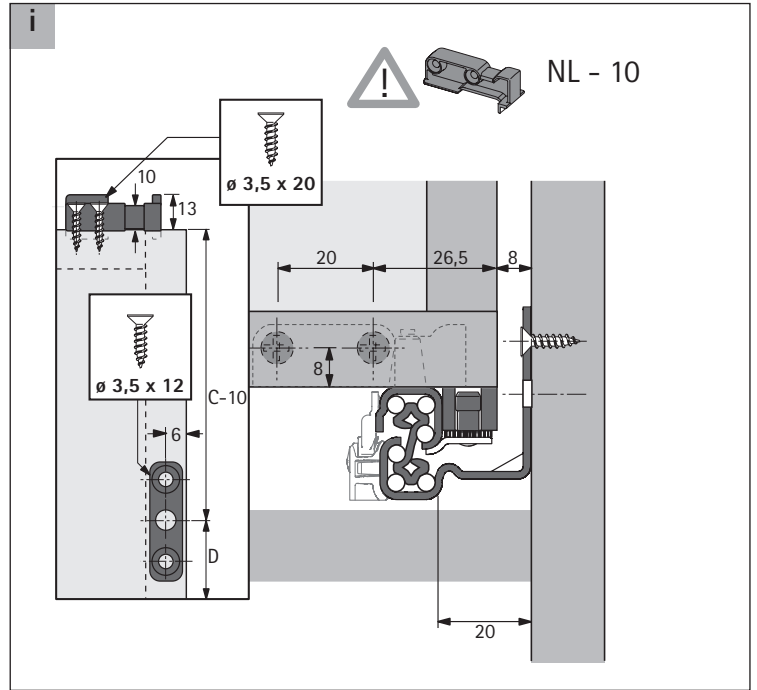

Quadro V6 Silent System

Plug on, EB 20 (≤ 16 mm)

Technik für Möbel

NL mm	≥ KT mm	b1 mm	b2 mm	C mm	D mm
250	263	142	-	205	45
300	313	192	-	255	45
350	363	192	-	305	45
400	413	224	-	355	45
450	463	256	-	405	45
500	513	288	224	455	45